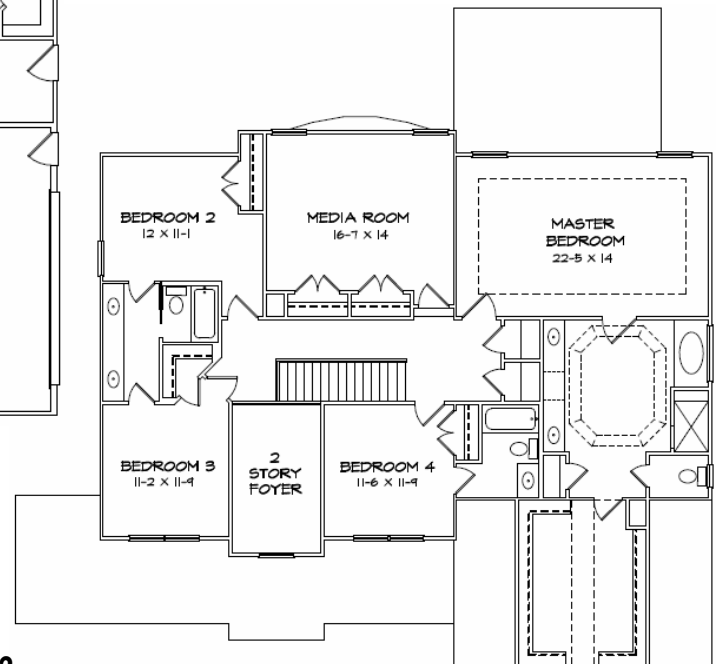

## Smokerise

1 <sup>ST</sup> Level	1663
2 <sup>ND</sup> Level	1883
<b>TOTAL</b>	<b>3546</b>

**Sales & Marketing By:**  
**Robin Hullemeier**  
**Bush Real Estate**  
**Direct Line : 770-318-7313**