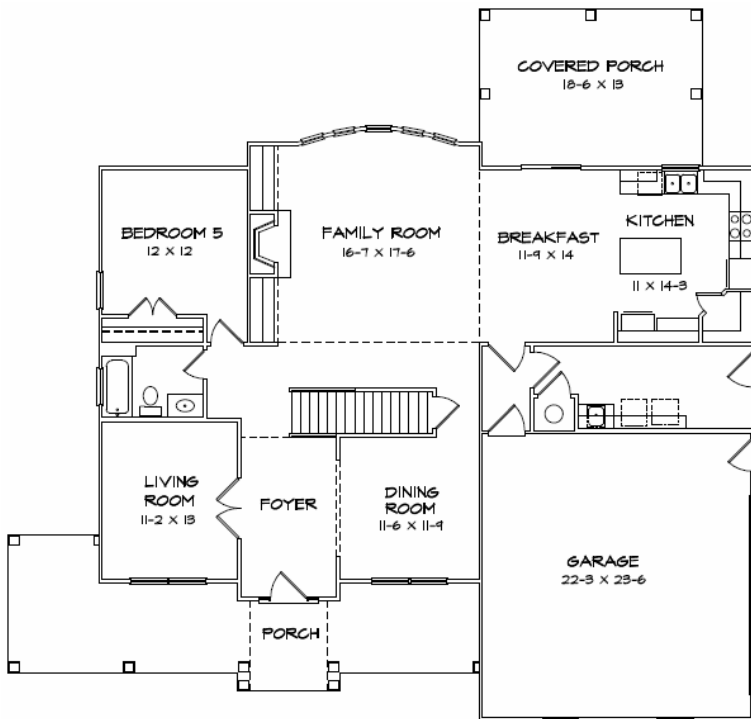

## Smokerise

1 <sup>ST</sup> Level	1663
2 <sup>ND</sup> Level	1883
<b>TOTAL</b>	<b>3546</b>

**Sales & Marketing By:**  
**Robin Hullemeier**  
**Bush Real Estate**  
**Direct Line : 770-318-7313**